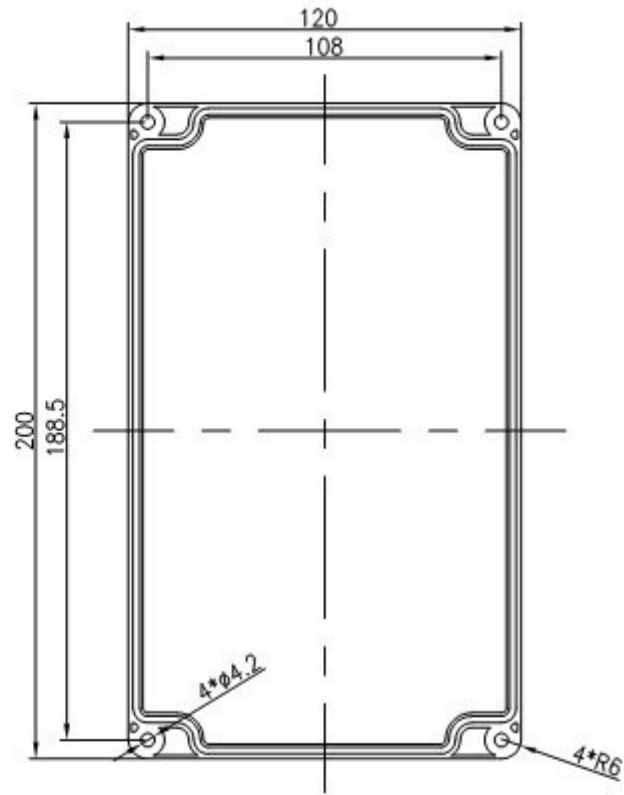

Base

Cover

200x120x75mm