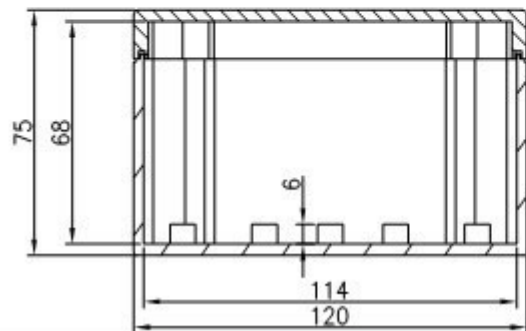

Base

Cover

200x120x75mm